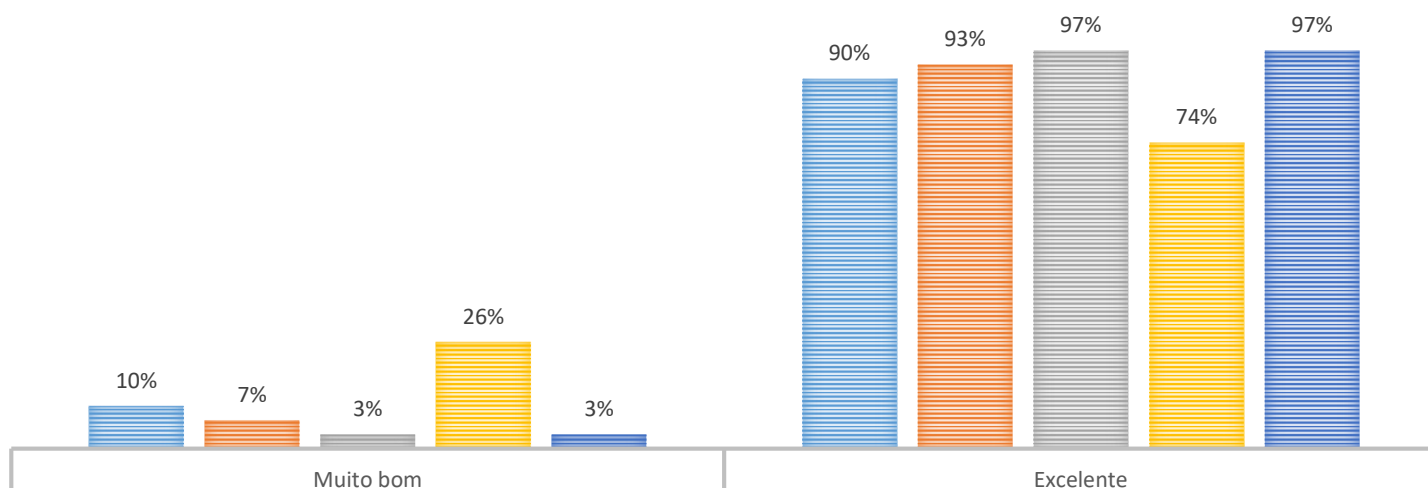

	Mau	Suficiente	Bom	Muito bom	Excelente
	1	2	3	4	5
Capacidade técnica	-	-	-	6	52
Postura profissional	-	-	-	4	54
Apresentação pessoal	-	-	-	2	56
Capacidade de comunicação	-	-	-	15	43
Serviço em geral	-	-	-	2	56

PORTUGAL WINE TROPHY

■ Capacidade técnica ■ Postura profissional ■ Apresentação pessoal ■ Capacidade de comunicação ■ Serviço em geral

Comentários de alguns júris

“Fantástico, equipa humilde e unida. Parabéns”